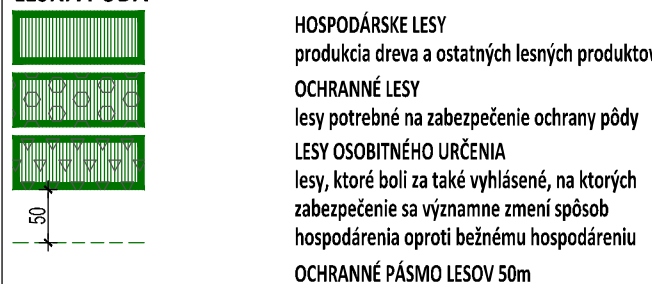

PAMIATKY - VEREJNOPROSPEŠNÉ STAVBY

STAV NÁVRH

rekonštrukcia NEHNUTEĽNÉ NÁRODNÉ KULTÚRNE PAMIATKY evidované v ÚZPF SR (ústredný zoznam pamiatkového fondu SR)

Sokolníky

Kostol r. k. sv. Michala základy; doba vzniku 11.-12. st. prevládajúci sloh romanika

Hrádok; doba vzniku stredovek prevládajúci sloh stredovek

Kúria Kochanovských s areálom; doba vzniku zač. 18 st. prevládajúci sloh klasicizmus

Oplotenie s bránami; doba vzniku 1 pol 20 st. prevládajúci sloh moderna

Múr ohradný; doba vzniku 18/19 st.

Vila Katscherovcov a záhrada; doba vzniku zač. 20. st. prevládajúci sloh historizmus

Socha sv. Floriána s podstavcom; doba vzniku 1653 prevládajúci sloh barok ľudový

Mechenice

Kostol r. k. sv. Heleny s opevnením; doba vzniku zač. 13. st. prevládajúci sloh klasicizmus

Múr hradbový (kameň); doba vzniku 18 st. prevládajúci sloh barok

rekonštrukcia PAMIATKOVÉ OBJEKTY OBCE nezapísané v ÚZPF SR

Sokolníky

Farský kostol sv. Michala archanjela, Misijný kríž pred Sokolníckym kostolom
Fara pri kostole sv. Michala

Socha - Sv. Jána Nepomuckého

Kríž - Kochanovský (1937)

Kríž - na počesť ukončenia 1. sv. vojny (1918)

Socha - Sv. Jozef, s ostatkami svätých (pol. 18. st.)

Kríž - 1878; kríže a dobové náhrobné kamene na pohrebisku

Hrobka, pôvodné kamenné oplotenie s bránou; Krypta Bartakovicova

Kríž

Kríž

Rôzne miesta - Domy s pôvodnou architektúrou, hospodárske stavby

Mechenice

Kríž - Mechenický, kríže a dobové náhrobné kamene na pohrebisku

Kaplnka

Vinohradnícky domček

Kríž

Kríž

Kaplnka

Kaplnka

Kríž (1905)

Kríž - Zemianska vetva Košťálových (1904)

Kríž - na počesť Spasiteľa a Panny Márie (1892)

Rôzne miesta - Domy s pôvodnou architektúrou, hospodárske stavby

VYSVETLIVKY:

STAV NÁVRH

VODNÉ PLOCHY A TOKY

SÚČASNÁ KRAJINNÁ ŠTRUKTÚRA

POĽNOHOSPODÁRSKA PÔDA